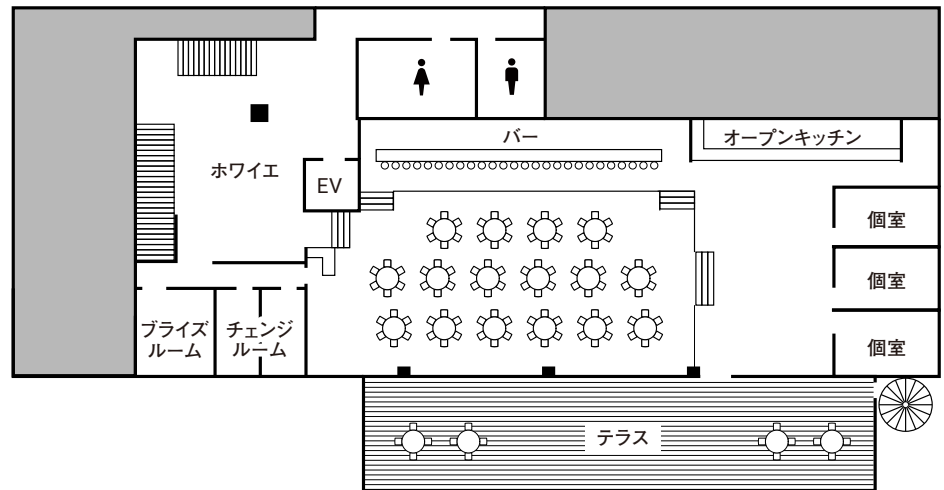

CRUISEA

2F クルージア

Floor Space : 163㎡

最大

着席 : 100名様

立食 : 150名様

テーブル

(レイアウト一例)

96名(16円卓×6名)

スクール

(レイアウト一例)

36名(18セミナー×2名)

56名(18セミナー×3名)

シアター

(レイアウト一例)

150名