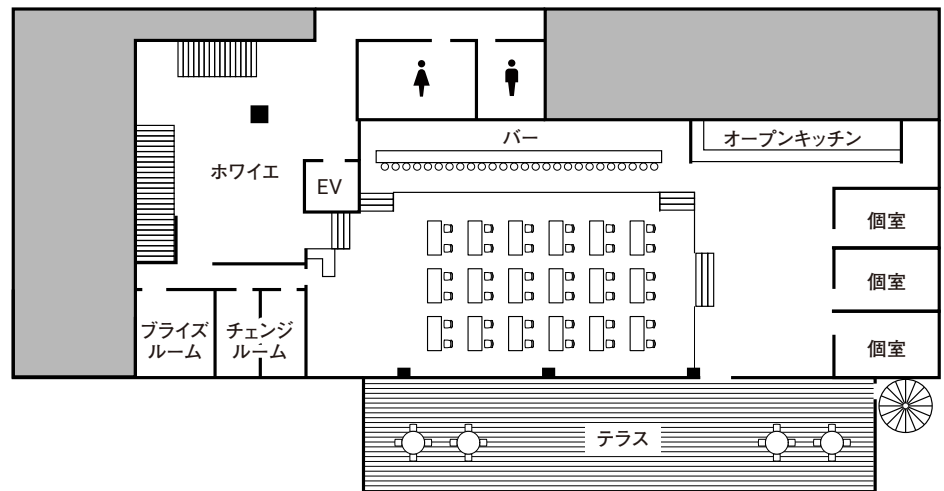

CRUISEA

2F クルージア

Floor Space : 163㎡

最大

着席 : 100名様

立食 : 150名様

テーブル

(レイアウト一例)

96名(16円卓×6名)

スクール

(レイアウト一例)

36名(18セミナー×2名)

56名(18セミナー×3名)

シアター

(レイアウト一例)

150名